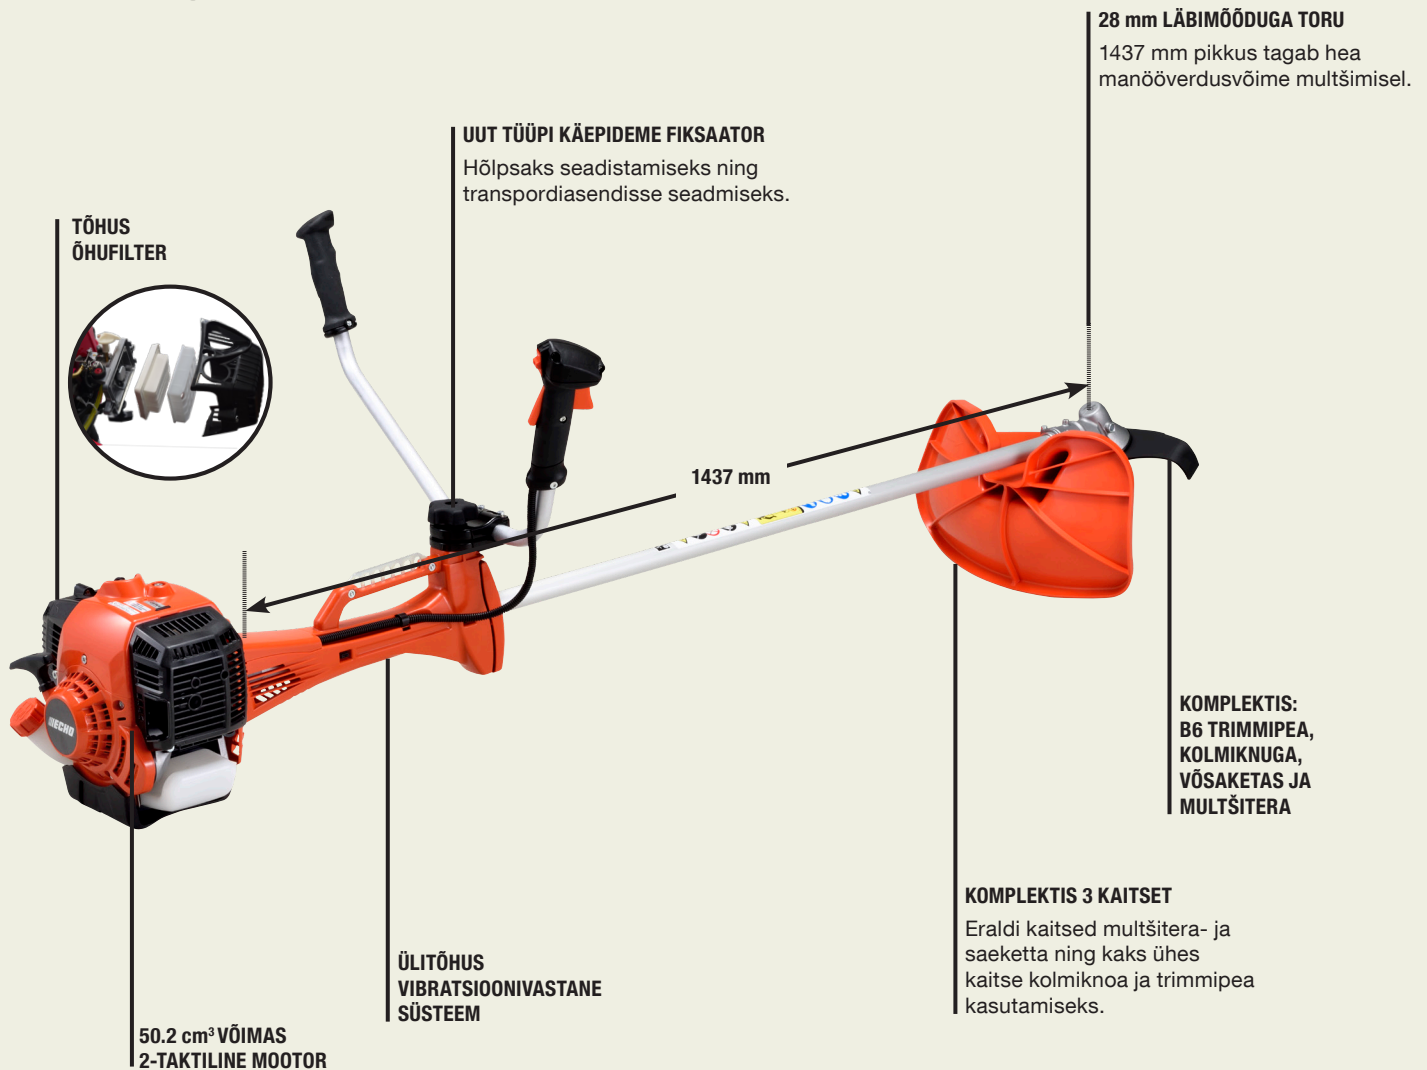

OMADUSED JA KASU

DEPEND ON IT

Mootori töömaht (cm³)	Tühimass* (kg)	Võimsus (kW/hj)	Kütusepaagi maht (mL)	Veovõlli tüüp	Veovõlli läbimõõt (mm)	Toru läbimõõt (mm)	Reduktiori ülekandearv
50.2	9.4	2.16 / 2.94	690	Solid	8.0	28.0	1.40

* Seadme kaal ilma lisavarustuse ja kaitseteta

// 50.2 cm³ 2-taktiline profimootor tagab piisava võimsuse trimmimiseks, võsas toimetamiseks ning heina multšimiseks.

// Paberist volditud lamedal peafiltril on pikem hooldevälj ning võrreldes vildist filtriga on ta kergemini puhastatav.

// Eelfilter hoiab peafiltri paberelemendi tolmust ja prahist puhtana.

// 1437 mm pikkune profikvaliteediga toru tagab multšimisel hea manööverlusvõime.

// Tõhus vibratsioonivastane süsteem kasutab 4-punkti kinnitust.

// Komplekteeritud multšitera, saeketta, kolmiknoa ja B6 trimmipeaga ning vastavate kaitsetega.

// ECHO X-Series - rohkem võimsust, kergem kaal ja jõudlus, mis suurendavad tunduvalt Sinu töö tootlikkust. Disainitud professionaalidele, kes kasutavad ainult parimat ja kõrgeimat kvaliteeti.

Trükises toodud spetsifikatsioonid, kirjeldused ja illustreerivad pildid on nii täpsed kui teada trükkimise hetkel, kuid neid võidakse ette teatamata muuta.

ECHO®

DEPEND ON IT